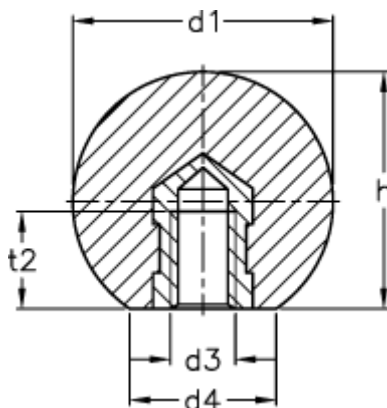

Varenummer: 20129460RT

Beskrivelse: E+G Kugleknop DIN 319-KU-40-M10-E-RT

## Mål

---

d1	= 40
d3	= M10
d4 ca.	= 22
h	= 37.0
t2 min.	= 15.0